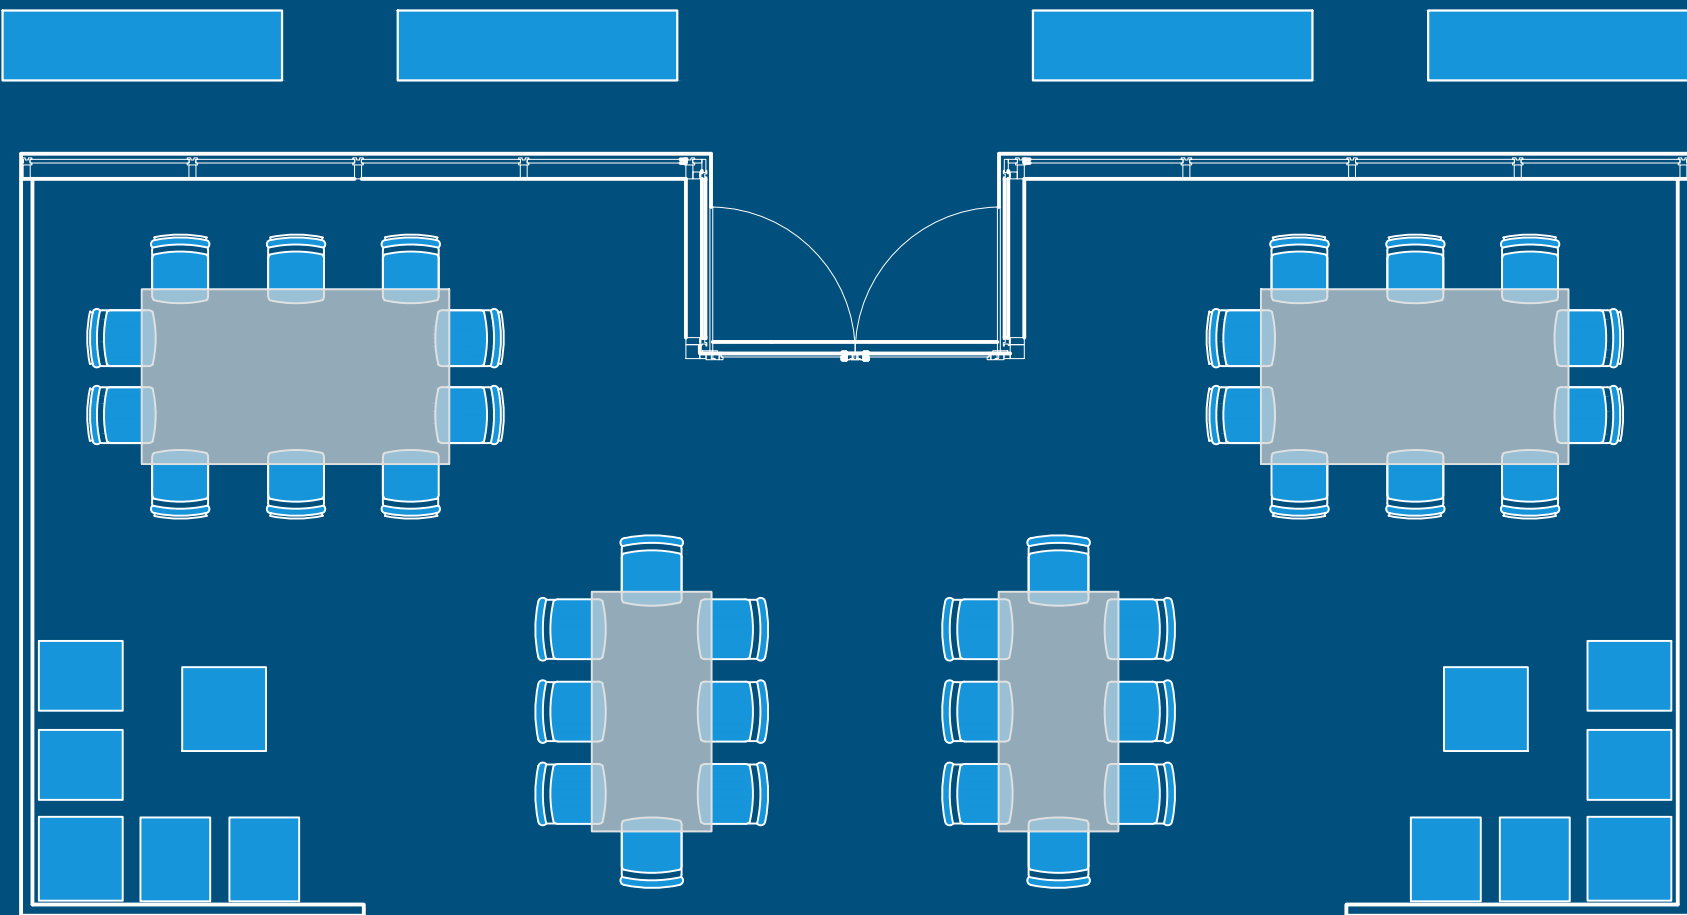

COMMON ROOM

531

SALA BLU

Un
INGEGNERIA **ME**

Garantiamo insieme la permanenza degli arredi all'interno della SALA BLU.

Rimettiamo tutto a posto dopo l'uso.

[4 tavoli / 36 sedie / 8 poltrone / 4 pouf / 4 panche]

Anche la SALA BLU
e i suoi arredi
sono un bene
comune:

prendiamocene
cura !!!